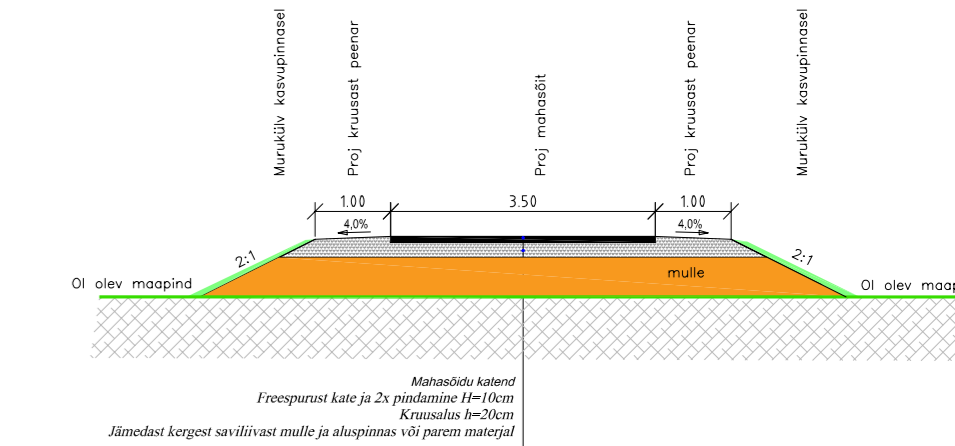

Mahasõidu ristlõige 1:100

Tingmärgid

-  Katastriüksuste piirid
-  Projekteeritud mahasõidu katend
-  Projekteeritud kruusast feepeenar
-  Murukülv kasvipinnaset
-  Liitumisenähtavuse vaalekiir
-  Tee kaitsevöönd